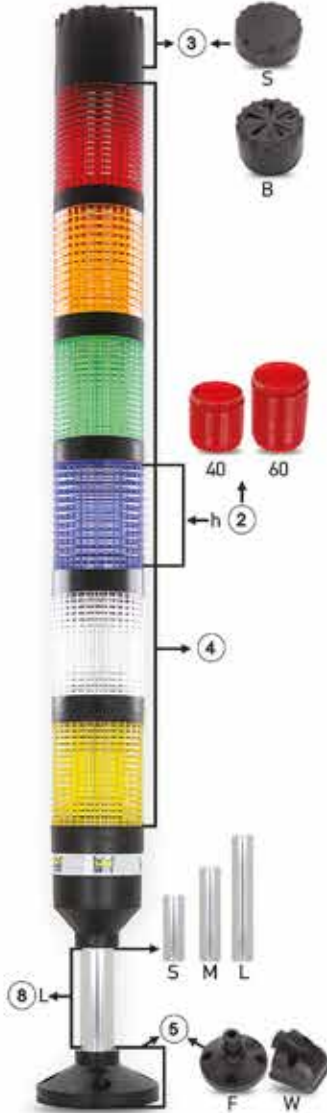

## Özellikler / Specifications

Işık Fonksiyonları Light Functions	Flaşör / Sürekli Flashing / Steady
Besleme Gerilimi Working Voltage	(24~50 VDC - 17~35 VAC) veya (75~285 VAC) (24~50 VDC - 17~35 VAC) or (75~285 VAC)
Buzzer Ses Düzeyi Buzzer Sound Level	Sabit:90 dB Ayarlanabilir: 50~90 dB, Fixed:90dB Adjustable : 50~90 dB,
Lens Ünite Renkleri Lens Color	Kırmızı,Turuncu,Yeşil,Mavi, Şeffaf, Sarı Red,Orange,Green,Blue,Clear,Yellow
Lens Çapı ve Yüksekliği Lens Diameter and Height	Ø53mm / h:38 mm - Ø53 mm / h:58 mm
Lens Ünitesi / Ana Gövde Cinsi Lens Unit / Main Body Type	Polikarbon / ABS Polycarbon / ABS
Maksimum Katman Maximum Tier	6 Katlı (Buzzerli-Buzzersiz) 6 Stack(Buzzer- No Buzzer)
Flash Zaman Aralığı Flash Rate	Dakika / 80 80 / Minute
Titreşim Vibration	0,75 mm / 10~55Hz
Çalışma Sıcaklığı Ambient Temperature	-20 °C ~ 70°C
Depolama Sıcaklığı Storage Temperature	-30 °C ~ 80°C
Nem Oranı Ambient Humidity	45 ~ 85 % RH
Koruma Derecesi Degree of Protection	IP65 / IP50 Buzzer ile IP65 / IP50 With Buzzer
Kablo Uzunluğu Cable Length	Profil uzunluğuna göre değişiklik gösterir. Will vary according to the profile length
Kablo Çapı Cable Diameter	1007 UL / 22 AWG
Garanti Warranty	2 Yıl 2 Years

## 2 FUNCTION IN ONE PRODUCT

FLASHING and FIXED LED LIGHT

**Kule Işık Teknik Özellikler**  
Tower Light Technical Specifications

Montaj Taban Çeşitleri Mounting Bases	
<b>F</b>	Düz Yüzey Montaj Flat Surface Mounting
<b>W</b>	Duvar Montaj Wall Mounting