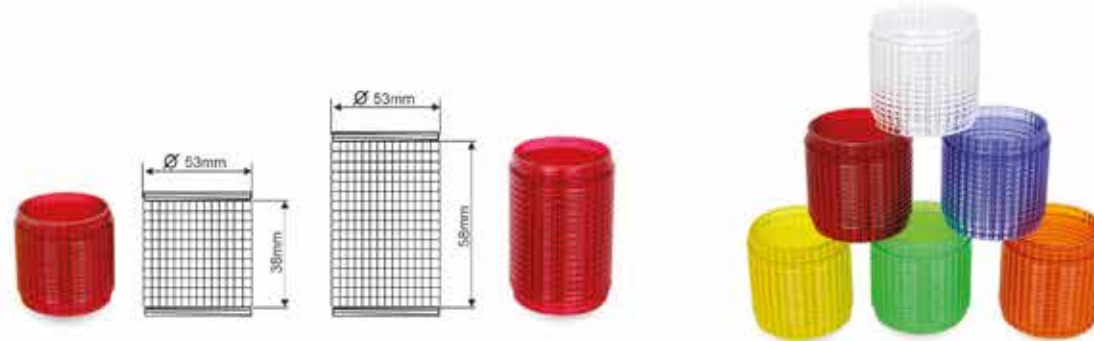

## 2 FUNCTION IN ONE PRODUCT

FLASHING and FIXED LED LIGHT

**Kule Işık Teknik Özellikler**  
Tower Light Technical Specifications

Montaj Taban Çeşitleri Mounting Bases	
<b>F</b>	Düz Yüzey Montaj Flat Surface Mounting
<b>W</b>	Duvar Montaj Wall Mounting