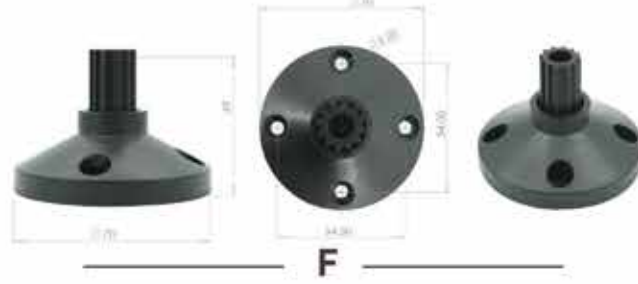

## 2 FUNCTION IN ONE PRODUCT

FLASHING and FIXED LED LIGHT

**Kule Işık Teknik Özellikler**  
Tower Light Technical Specifications

Montaj Taban Çeşitleri Mounting Bases	
<b>F</b>	Düz Yüzey Montaj Flat Surface Mounting
<b>W</b>	Duvar Montaj Wall Mounting